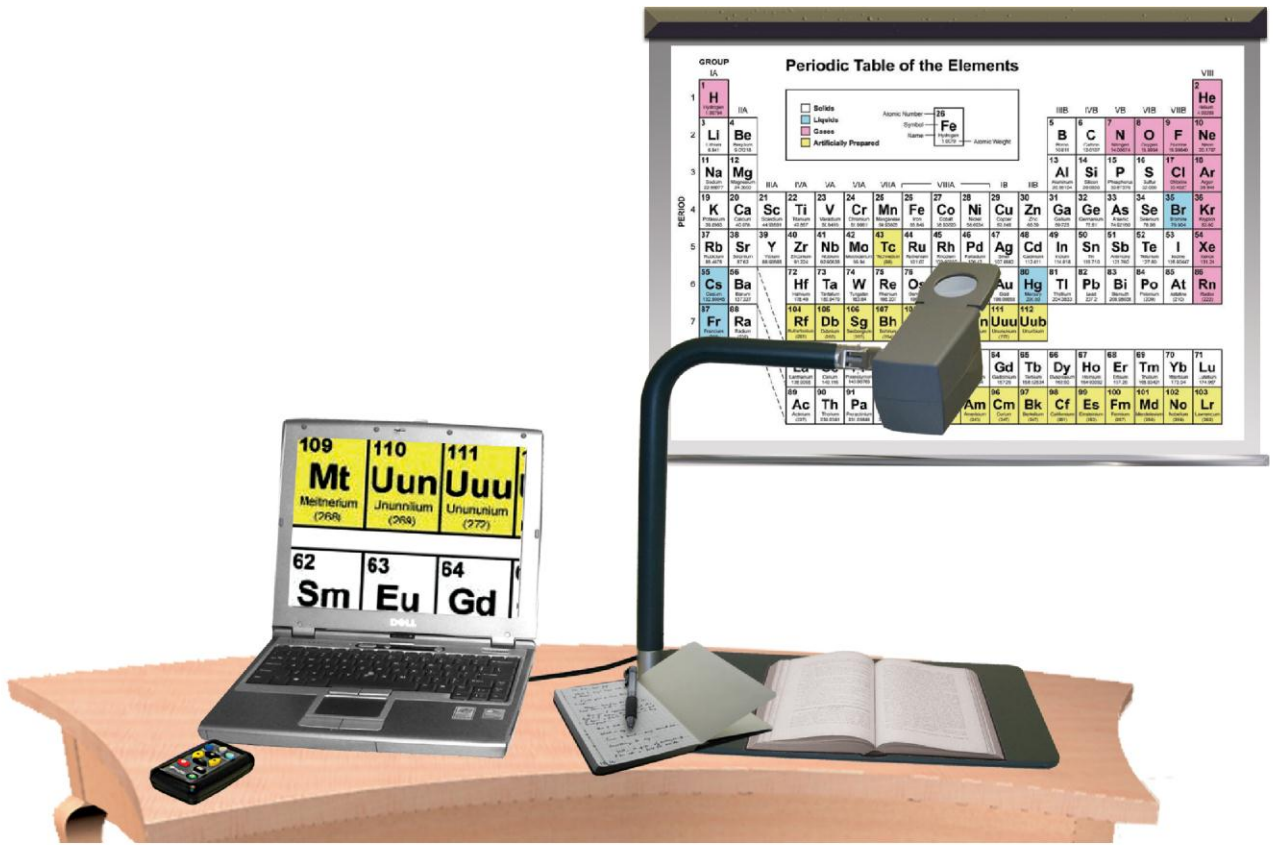

- Подключается к компьютеру через USB порт и позволяет работать на экране ПК с увеличенным изображением, полученным с камеры увеличителя.
- Камера располагается на штативе, который позволяет легко вращать её в двух плоскостях.
- Камера может быть сфокусирована как на удалённом объекте (доска в аудитории), так и на близком (документ на столе, лицо пользователя).
- Функция сохранения настройки независимо для каждого из трех режимов - дистанционный просмотр, просмотр документа и зеркальный просмотр. Пользователь настраивает все три режима только один раз, а далее просто переключается между ними.
- Камера обеспечивает увеличение до 75 крат на 15 дюймовом экране, при использовании монитора с большей диагональю предельная кратность увеличения пропорционально возрастает.
- Изображение остаётся чётким при любом уровне увеличения.
- Увеличитель поставляется с программным обеспечением, позволяющим управлять камерой, сохранять и манипулировать изображениями.
- Эта программа одновременно является для слабовидящего пользователя полнофункциональным средством экранного доступа с возможностями как увеличения так и вывода на речевой синтезатор информации с экрана ПК.
- Возможность легко переключаться между увеличенным изображением экрана ПК и изображением с камеры.
- Размещать на экране одно или несколько изображений вместе с окнами других приложений.
- Легко перемещаться между снимками и окнами.
- Осуществлять захват изображений для их дальнейшего использования.
- Изменять цвет текста и фона.
- Добавлять правила цветозамены.
- Регулируемый уровень контрастности.
- Возможность добавить маски (фильтры) для уменьшения блеска.
- Возможность фокусировки строки.
- Реализованы функции поиска и Блокировки фокуса.
- Штатив имеет компактный, легковесный дизайн, и может быть легко установлен и демонтирован.
- Съёмная камера крепится на высоте 29 см над столом.
- Питание осуществляется через входящий в комплект универсальный адаптер на 110-240 вольт, но может сниматься и с ПК. В последнем случае камера подключается к ПК через 2 USB порта.