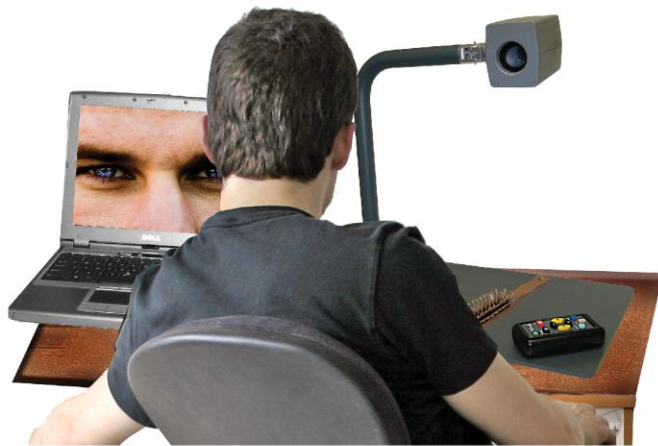

Наши контакты: ООО "ЭЛИТА ГРУПП", тел.: +7 (495) 748 96 77, факс: +7 (495) 706 50 64
Сайт: www.elitagroup.ru Адрес электронной почты: info@elitagroup.ru