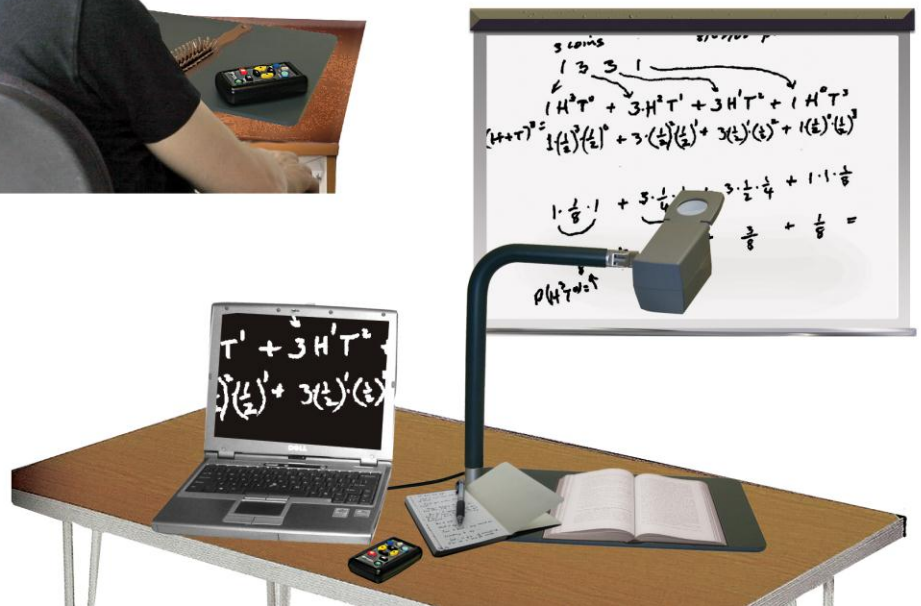

- Подключается к компьютеру через USB порт и позволяет работать на экране ПК с увеличенным изображением, полученным с камеры увеличителя.
- Камера располагается на штативе, который позволяет легко вращать её в двух плоскостях.
- Камера может быть сфокусирована как на удалённом объекте (доска в аудитории), так и на близком (документ на столе, лицо пользователя).
- Функция сохранения настройки независимо для каждого из трех режимов - дистанционный просмотр, просмотр документа и зеркальный просмотр. Пользователь настраивает все три режима только один раз, а далее просто переключается между ними.
- Камера обеспечивает увеличение до 75 крат на 15 дюймовом экране, при использовании монитора с большей диагональю предельная кратность увеличения пропорционально возрастает.
- Изображение остаётся чётким при любом уровне увеличения.
- Увеличитель поставляется с программным обеспечением, позволяющим управлять камерой, сохранять и манипулировать изображениями.
- Эта программа одновременно является для слабовидящего пользователя полнофункциональным средством экранного доступа с возможностями как увеличения так и вывода на речевой синтезатор информации с экрана ПК.
- Возможность легко переключаться между увеличенным изображением экрана ПК и изображением с камеры.
- Размещать на экране одно или несколько изображений вместе с окнами других приложений.
- Легко перемещаться между снимками и окнами.
- Осуществлять захват изображений для их дальнейшего использования.
- Изменять цвет текста и фона.
- Добавлять правила цветозамены.
- Регулируемый уровень контрастности.
- Возможность добавить маски (фильтры) для уменьшения блеска.
- Возможность фокусировки строки.
- Реализованы функции поиска и Блокировки фокуса.
- Штатив имеет компактный, легковесный дизайн, и может быть легко установлен и демонтирован.
- Съёмная камера крепится на высоте 29 см над столом.
- Питание осуществляется через входящий в комплект универсальный адаптер на 110-240 вольт, но может сниматься и с ПК. В последнем случае камера подключается к ПК через 2 USB порта.